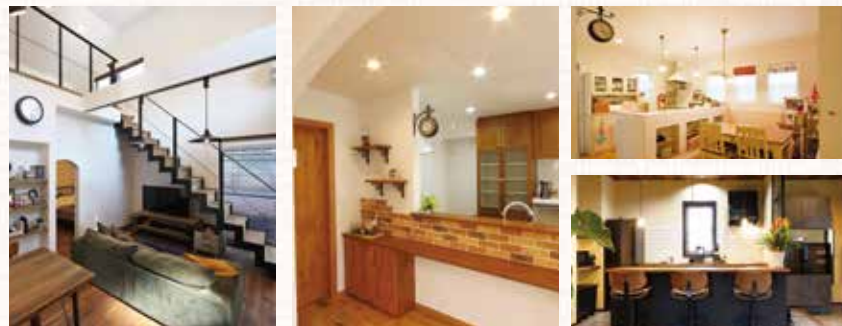

二級建築士 福祉住環境コーディネーター2級
山口 国生

一級建築士 インテリアコーディネーター
尾ノ井 有佳子

一級建築士 インテリアコーディネーター
沖 祐子

一級建築士 インテリアコーディネーター
塩津 耕平

セルビーのリフォーム

インテリアごとコーディネートし、
ワンランク上の快適な暮らしを
サポートします！

もともとインテリア会社からスタートした「セルビーハウジング」は、ハウジングが主体となっても、赤穂本社にカーテンと雑貨を販売するインテリアショップを併設しています。

インテリアショップを持つ住宅会社としての特徴を活かし、お部屋のデザインにこだわる暮らし、趣味にこだわったお部屋に住みたいなど、お客さまお一人お一人のライフスタイルに合わせた最適リフォームプランをご提案いたします。赤穂のイタリアンレストラン「さくらぐみ」さんをはじめ、店舗改装も多数手掛けています。お気軽にお問合せください。

セルビーの不動産

ご希望の土地探しからプロデュース！

セルビーでは不動産専任の担当者が、ご予算に合った土地探しから仲介まで、トータルにプロデュースします。